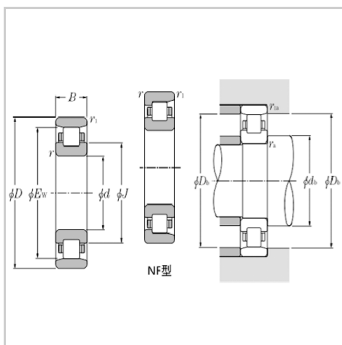

Single row cylindrical roller bearings

NF29 series-NF29102012910

参数信息:

Bearing number :

New number : NF2910

Old number : 2012910

Boundary dimensions
mm :

d : 50

D : 72

B : 14

Weight kg : 0.43

: