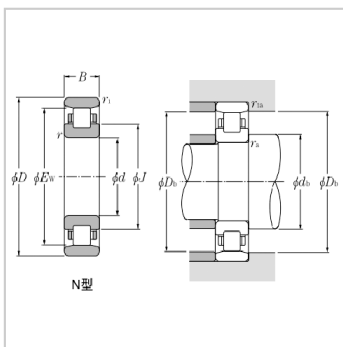

Single row cylindrical roller bearings

N29 series-**N29092002909**

参数信息:

Bearing number :

New number : N2909

Old number : 2002909

Boundary dimensions  
mm :

d : 45

D : 68

B : 14

Weight kg : 0.42