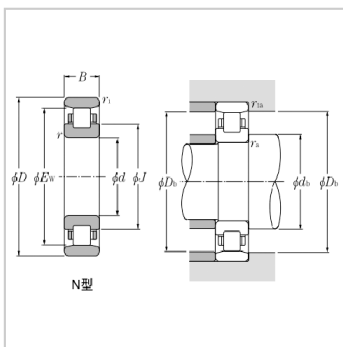

Single row cylindrical roller bearings

N29 series-**N29082002908**

参数信息:

Bearing number :

New number : N2908

Old number : 2002908

Boundary dimensions  
mm :

d : 40

D : 62

B : 14

Weight kg : 0.36